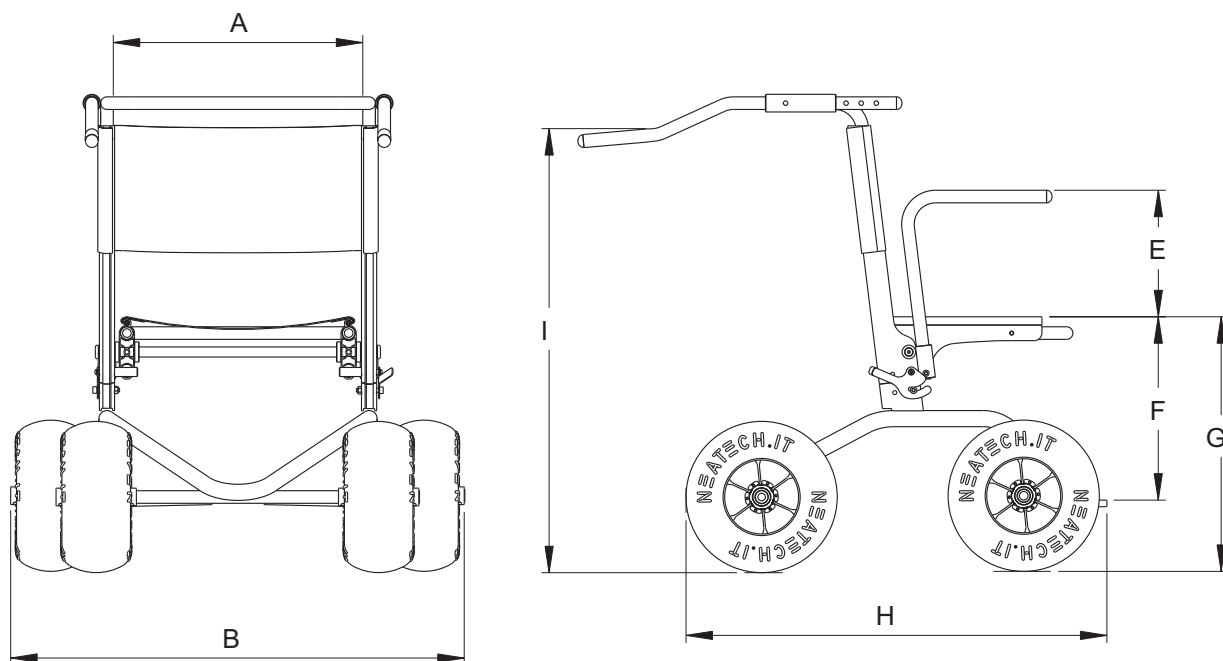

### CARATTERISTICHE GENERALI

Peso massimo utente **100 kg**  
 Peso a vuoto **telaio 5.5 kg, ruote 3 kg**

Telaio in alluminio  
 Ruote pneumatiche da 30cm di diametro con giunti sigillati.

### SPECIFICHE TECNICHE

A TAGLIA [cm]	B LARGHEZZA [cm]	C ALTEZZA SCHIENALE [cm]	E ALTEZZA BRACCIOLI [cm]	F LUNGHEZZA PEDANA [cm]	G ALTEZZA SEDUTA [cm]	H LUNGHEZZA TOTALE [cm]	I ALTEZZA MANICI [cm]
46	90	40	25	36	50	38	88-96